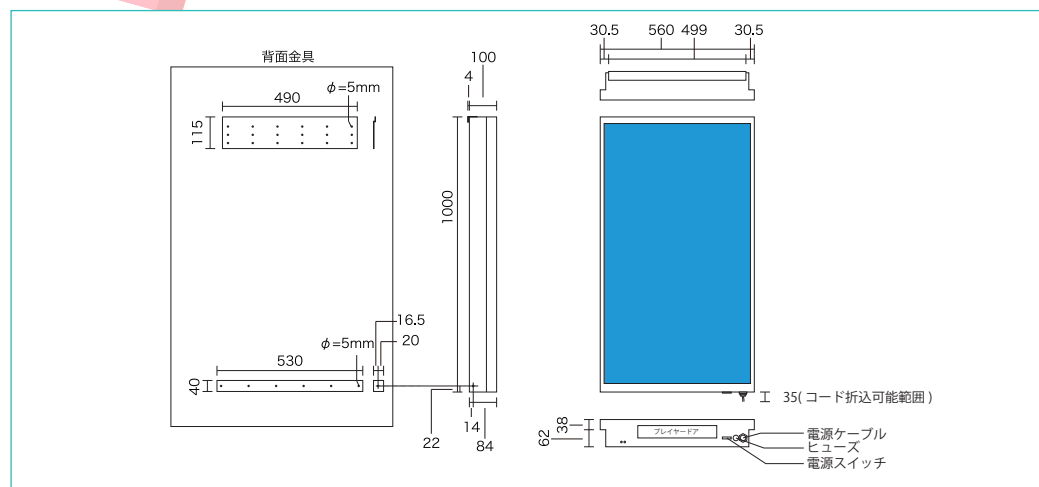

オプション

※モニターを横置きタイプへの変更

※寒冷地用ヒーター搭載

※本体色は、特注色も可能

※昇華型エアコン搭載

※NetWork 対応 AndroidPlayer へ変更

注意事項

※直射日光によるモニターのブラックアウトは、保証の対象にはなりません

※摂氏6度以下摂氏35度以上でのご使用は、正常に動作しない可能性があります。(保証対象外)

※仕様・価格は予告なく変更する事がありますので、ご了承願います。