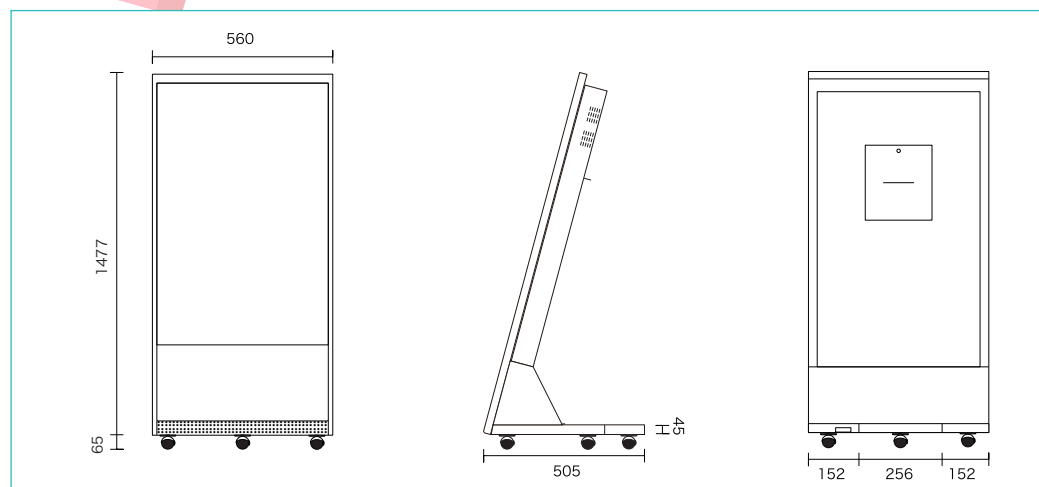

オプション

※モニターを横置きタイプへの変更

※寒冷地用ヒーター搭載

※本体色は、特注色も可能

※昇華型エアコン搭載

※NetWork 対応 AndroidPlayer へ変更

注意事項

※直射日光によるモニターのブラックアウトは、保証の対象にはなりません

※摂氏 6 度以下摂氏 35 度以上でのご使用は、正常に動作しない可能性があります。(保証対象外)

※仕様・価格は予告なく変更する事がありますので、ご了承願います。

株式会社エムエムシー企画 デジタルサイネージ事業部

〒174-0063 東京都板橋区前野町6-29-4

Tel:03-6279-8890