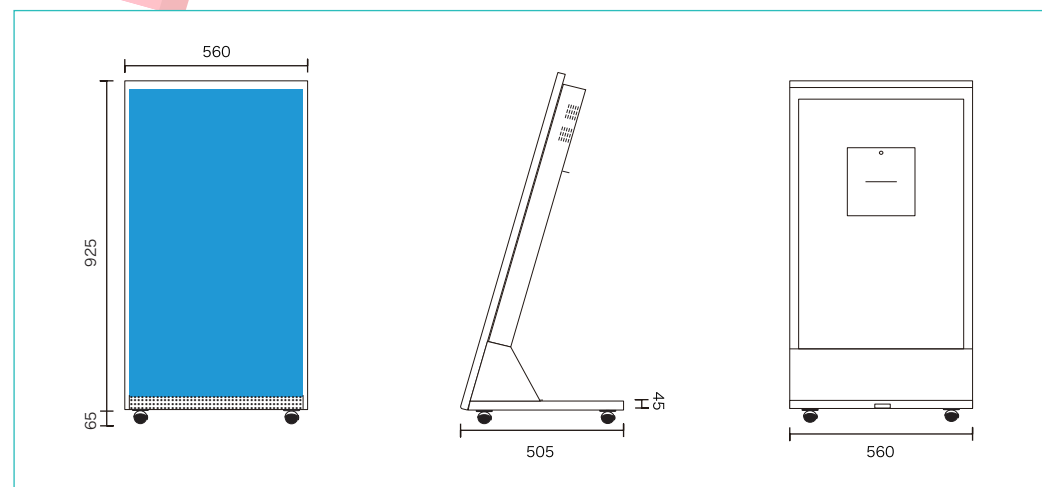

オプション

※モニターを横置きタイプへの変更

※寒冷地用ヒーター搭載

※本体色は、特注色も可能

※昇華型エアコン搭載

※NetWork 対応 AndroidPlayer へ変更

注意事項

※直射日光によるモニターのブラックアウトは、保証の対象にはなりません

※摂氏 6 度以下摂氏 35 度以上でのご使用は、正常に動作しない可能性があります。(保証対象外)

※仕様・価格は予告なく変更する事がありますので、ご了承願います。

株式会社エムエムシー企画 デジタルサイネージ事業部

〒174-0063 東京都板橋区前野町6-29-4

Tel:03-6279-8890