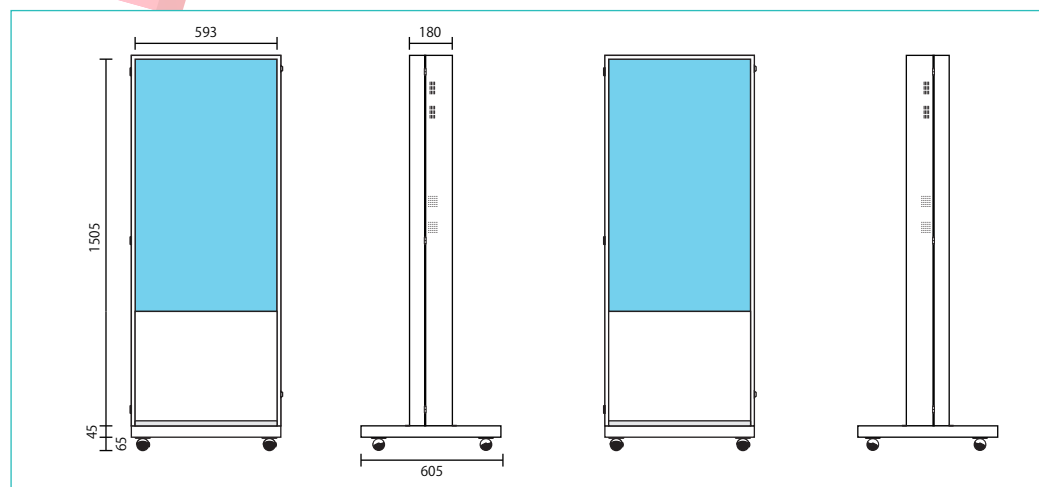

注意事項

- ※直射日光によるモニターのブラックアウトは、保証の対象にはなりません
- ※摂氏 6 度以下摂氏 35 度以上でのご使用は、正常に動作しない可能性があります。(保証対象外)
- ※仕様・価格は予告なく変更する事がありますので、ご了承願います。

株式会社エムエムシー企画 デジタルサイネージ事業部

〒174-0063 東京都板橋区前野町6-29-4
Tel:03-6279-8890